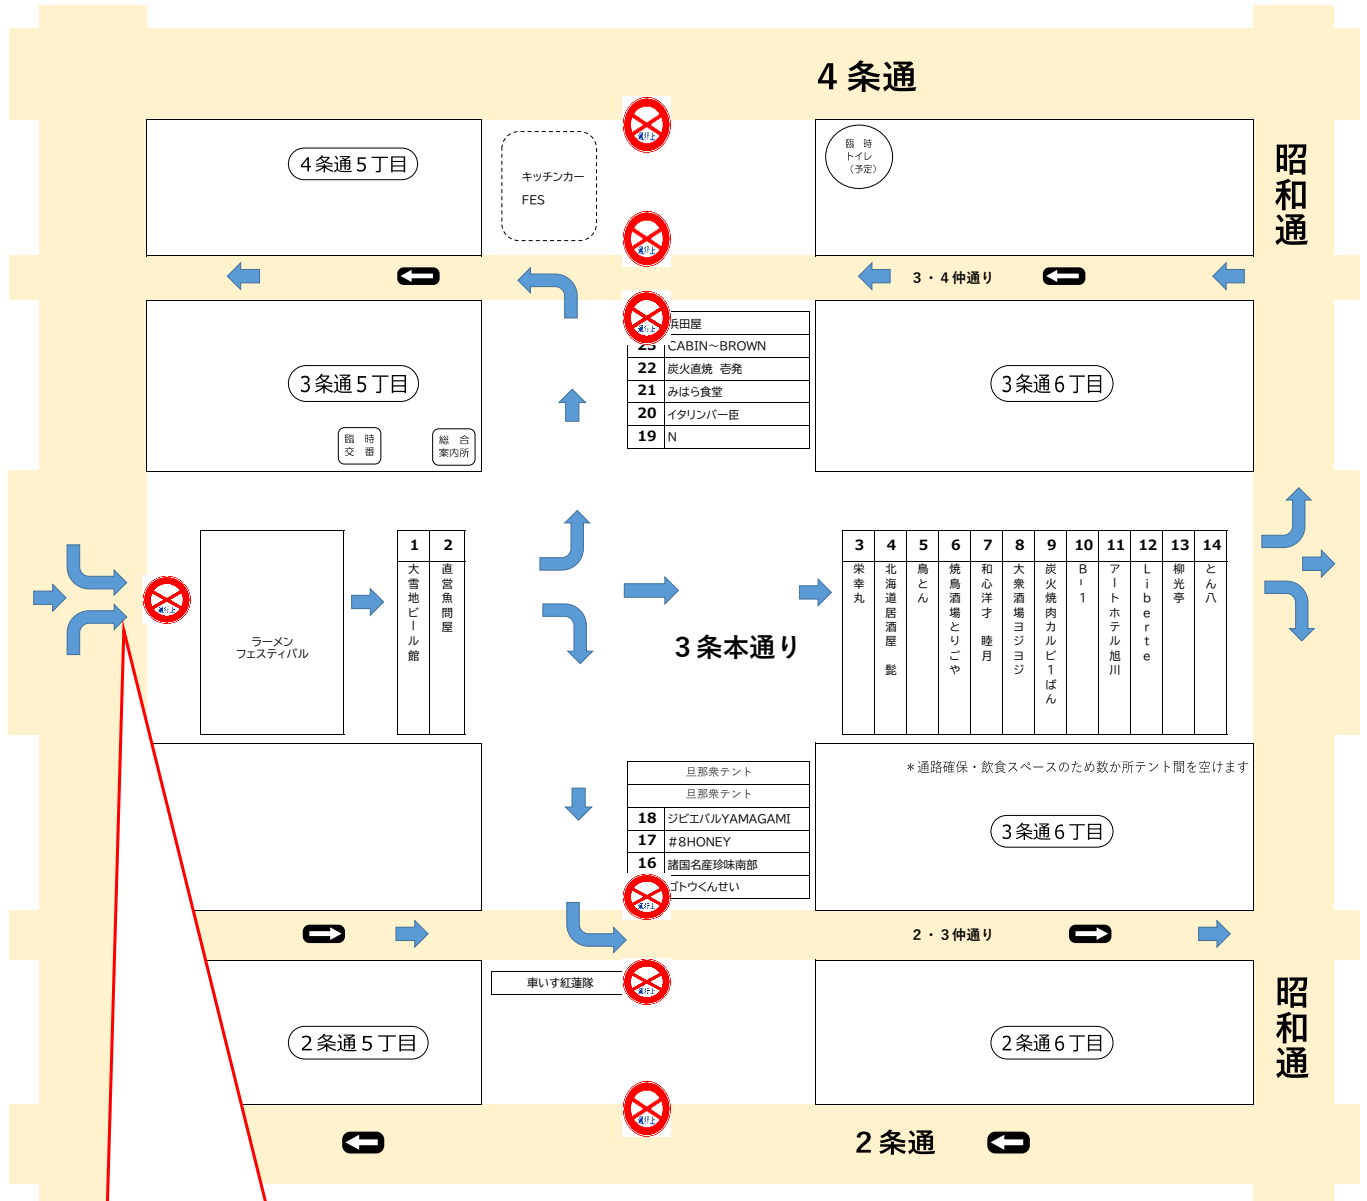

# 第43回大雪さんろくまつり【出店】会場図

## 搬入出車両乗入経路図

さんろくまつり開催に伴う交通規制 令和4年8月4日5:00～8月7日3:00

乗入口はココのみです。警備員へ許可証の提示。順路を守り、徐行運転をお願いします

- 場内全て徐行運転
- 安全確認の徹底

- 搬入後は速やかに車両移動。停めっぱなしにしないこと。
- 事故等については当事者間での解決をお願いします。実行委員会では一切の責任を負いません。
- 許可車両であっても、状況により乗入れ出来ない場合があります。
- 場内は警備員、実行委員会の指示・誘導に従ってください。

### 搬入時間【厳守】

8月4日(木) 13:00～14:00

8月5日(金) 12:00～13:00

8月6日(土) 12:00～13:00

### 搬出時間【厳守】

8月6日(土) 23:30～24:30